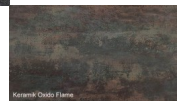

Auszugstisch Olympia Keramik Fuss Oslo Edelstahl

Bewertung: Noch nicht bewertet

Preis

3273,00 CHF

[Stellen Sie eine Frage zu diesem Produkt](#)

Beschreibung

Auszugstisch Olympia Keramik Fuss Oslo Edelstahl

Tischplatte: Keramik in verschiedene Farben – Keramik ist besonders frostbeständig, kratz- und abriebfest (7 mm Dicke)
Mit einer Klappeinlage 70 cm. Diese lässt sich leicht wie Schmetterlingsflügel aufklappen.
Tischgestell: aus Edelstahl **oder** anthrazit lackiert (100x40 mm, Zarge 50x25 mm)

Tischplatte in folgenden Farben verfügbar:

Keramik Ocean Black
Keramik Basalt
Keramik Dark Night
Keramik Oxido Flame
Keramik Beton Hell
Keramik Beton Dunkel

Maße:

Breite wählbar: ca. 140/210 cm / 160/230 cm / 180/250 cm / 210/280 cm