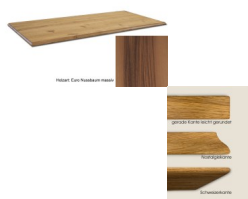

Holzart: Euro Nussbaum massiv

Bewertung: Noch nicht bewertet

Preis

470,00 CHF

[Stellen Sie eine Frage zu diesem Produkt](#)

Beschreibung

Beizentischplatte, Tischplatte nach Mass in Euro Nussbaum

Tischplatte: in Euro Nussbaum massiv - in der Schweiz Produziert!

Tischkante: Schweizerkante, Nostalgiekante oder gerade Kante, leicht gerundet möglich

Oberfläche: natur geölt oder matt lackiert

Plattenstärke: 3 cm

Durchgehende breite Holzlamellen

Diverse Masse wählbar - Sondermasse, Zwischenmasse und andere Holzarten auf Anfrage möglich

Massivholz ist ein besonderer Werkstoff voller Charisma und wunderbarer Eigenschaften.

Jeder Platte die aus diesem Naturprodukt gefertigt wird ist einzigartig. Charakteristisch sind Farb- und Strukturunterschiede, Verwachsungen, Unregelmässigkeiten und Äste, die je nach Holzart und Wuchsgebiet unterschiedlich sind. Es sind Echtheitsmerkmale, die dem Holz erst die natürliche Schönheit verleihen und jeden Platte zu einem Unikat werden lassen.

Wir verwenden für unsere Massivplatten rustikale und wilde Holzsortierungen.

Hier werden ganz bewusst Hölzer mit Wuchsmerkmalen wie Äste, Risse und Splint ausgewählt und verarbeitet. Leichte Risse und offene Äste werden mit schwarzem Kitt aufgefüllt.

Holzherkunft Buche: Schweiz, Deutschland, Frankreich