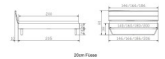

Bett Bergamo Arezzo Nussbaum von Hasena

Bewertung: Noch nicht bewertet

Preis

1111,00 CHF

[Stellen Sie eine Frage zu diesem Produkt](#)