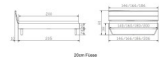

Bett Bergamo Arezzo Wildeiche von Hasena

Bewertung: Noch nicht bewertet

Preis

843,00 CHF

[Stellen Sie eine Frage zu diesem Produkt](#)