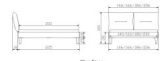

Bett Bergamo Emilia Wildeiche von Hasena

Bewertung: Noch nicht bewertet

Preis

1238,00 CHF

[Stellen Sie eine Frage zu diesem Produkt](#)