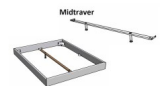

Bett Bergamo Piemonte inklusiv Kissen Kernbuche von Hasena

Bewertung: Noch nicht bewertet

Preis

665,00 CHF

[Stellen Sie eine Frage zu diesem Produkt](#)