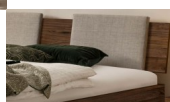

Bett Bergamo Piemonte inklusiv Kissen Nussbaum von Hasena

Bewertung: Noch nicht bewertet

Preis

1096,00 CHF

[Stellen Sie eine Frage zu diesem Produkt](#)