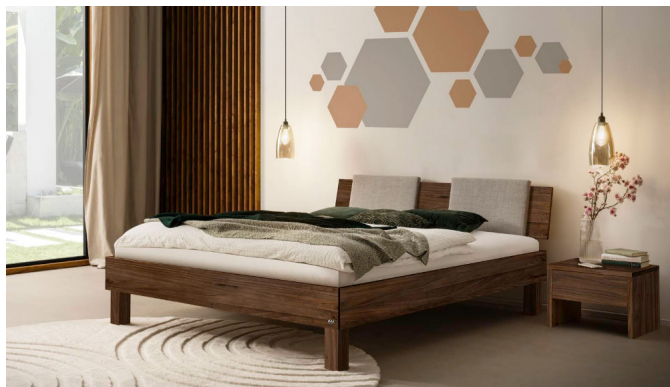

Bett Bergamo Piemonte inklusiv Kissen Nussbaum von Hasena

Bewertung: Noch nicht bewertet

Preis

1096,00 CHF

[Stellen Sie eine Frage zu diesem Produkt](#)