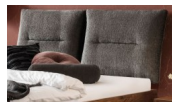

Bett Bergamo Totti Nussbaum von Hasena

Bewertung: Noch nicht bewertet

Preis

1343,00 CHF

[Stellen Sie eine Frage zu diesem Produkt](#)