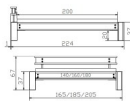

Bett Industrial-Loft San Luca von Hasena

Bewertung: Noch nicht bewertet

Preis

776,00 CHF

[Stellen Sie eine Frage zu diesem Produkt](#)

Beschreibung

Bett Industrial-Loft San Luca von Hasena

Bettrahmen: San Luca in Akazie Vintage brown

Inklusive Kopfteil

Füsse: Höhe 20 cm

Verfügbare Grössen:

140 x 200 cm

160 x 200 cm