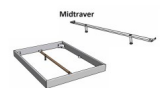

Bett Lounge Albinia Buche Hasena

Bewertung: Noch nicht bewertet

Preis

875,00 CHF

[Stellen Sie eine Frage zu diesem Produkt](#)