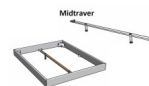

151

Bewertung: Noch nicht bewertet

Preis

1332,00 CHF

[Stellen Sie eine Frage zu diesem Produkt](#)