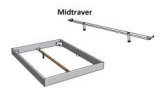

Mitdrawer

Bewertung: Noch nicht bewertet

Preis

829,00 CHF

[Stellen Sie eine Frage zu diesem Produkt](#)