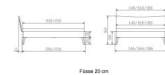

Kopfteilverlängerung

Maße 20 cm

Maße 25 cm

Bewertung: Noch nicht bewertet

Preis

1312,00 CHF

Lieferzeit ca.
2 - 4 Wochen*

*Lagerbestand anfragen

[Stellen Sie eine Frage zu diesem Produkt](#)

Beschreibung

Bett Lounge Caluso Nussbaum von Hasena

Bettrahmen: Lounge 18 cm in Nussbaum, geölt
Inkl. Kopfteil ca. 42 cm
Füsse: 20 **oder** 25 cm Höhe

Ab Grösse: 160 inkl. Bettladewinkel, 2 Mittelauflegewinkel mit 2 Stützfüssen

Optionale Nachttische:

Drift: B/T/H ca.: 48 x 35 x 9 cm – freischwebende Montage (Montage erfolgt direkt am Bettrahmen)

Seva: B/T/H ca.: 48 x 38 x 16 cm – freischwebende Montage (Montage erfolgt direkt am Bettrahmen)

Stand: B/T/H ca.: 48 x 38 x 42 cm

Surf: B/T/H ca.: 48 x 38 x 36 cm – Kufen Füsse

Styly: B/T/H ca.: 43 x 43 x 48 cm - 1 Schublade

Optional Mitteltraverse:

Stützt die Lattenroste längs in der Mitte ab.

Für Betten ab Breite 160 cm mit 2 Lattenrosten oder Motorrahmeneinbau empfehlen wir den Einsatz einer Mitteltraverse.