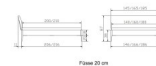

Bett Lounge Fanano Nussbaum von Hasena

Füsse 20 cm

Bewertung: Noch nicht bewertet

Preis

1161,00 CHF

[Stellen Sie eine Frage zu diesem Produkt](#)