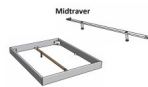

Bett Lounge Fossoli Nussbaum von Hasena

Midtraver

Bewertung: Noch nicht bewertet

Preis

1349,00 CHF

[Stellen Sie eine Frage zu diesem Produkt](#)