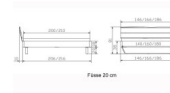

Bett Lounge Fossoli Nussbaum von Hasena

Feder 20 cm

Bewertung: Noch nicht bewertet

Preis

1349,00 CHF

[Stellen Sie eine Frage zu diesem Produkt](#)