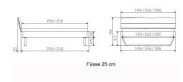

Feder 20 cm

Bewertung: Noch nicht bewertet

Preis

1349,00 CHF

[Stellen Sie eine Frage zu diesem Produkt](#)