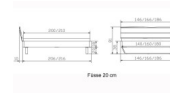

Bett Lounge Fossoli Wildbuche von Hasena

Bewertung: Noch nicht bewertet

Preis

879,00 CHF

[Stellen Sie eine Frage zu diesem Produkt](#)