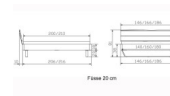

Bett Lounge Fossoli Wildbuche von Hasena

Bewertung: Noch nicht bewertet

Preis

879,00 CHF

[Stellen Sie eine Frage zu diesem Produkt](#)