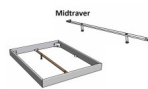

Bett Lounge Fossoli Wildbuche von Hasena

Bewertung: Noch nicht bewertet

Preis

879,00 CHF

[Stellen Sie eine Frage zu diesem Produkt](#)