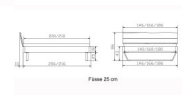

Bett Lounge Fossoli Wildbuche von Hasena

Bewertung: Noch nicht bewertet

Preis

879,00 CHF

[Stellen Sie eine Frage zu diesem Produkt](#)