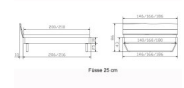

Bett Lounge Fossoli Wildbuche von Hasena

Bewertung: Noch nicht bewertet

Preis

879,00 CHF

[Stellen Sie eine Frage zu diesem Produkt](#)