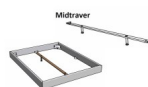

Bett Lounge Locarno Nussbaum geölt von Hasena

Mittraver

Bewertung: Noch nicht bewertet

Preis

1335,00 CHF

[Stellen Sie eine Frage zu diesem Produkt](#)

Beschreibung

Bett Lounge Locarno Nussbaum von Hasena