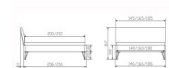

Format 20 cm

Bewertung: Noch nicht bewertet

Preis

1156,00 CHF

[Stellen Sie eine Frage zu diesem Produkt](#)

Beschreibung

Bett Lounge Lugano Nussbaum von Hasena