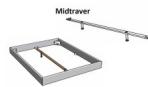

Mittravler