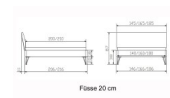

Bett Lounge Lugano Wildbuche von Hasena

Bewertung: Noch nicht bewertet

Preis

824,00 CHF

[Stellen Sie eine Frage zu diesem Produkt](#)

Beschreibung

Bett Lounge Lugano Wildbuche von Hasena