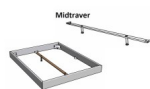

Mittenträger