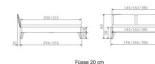

Fliese 20 cm