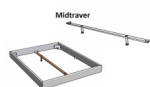

Fliese 20 cm