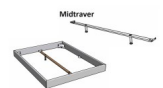

Bett Lounge Marola Eiche von Hasena

Bewertung: Noch nicht bewertet

Preis

1129,00 CHF

[Stellen Sie eine Frage zu diesem Produkt](#)