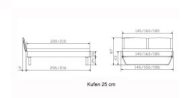

Bett Lounge Marola Nussbaum von Hasena

Bewertung: Noch nicht bewertet

Preis

1364,00 CHF

[Stellen Sie eine Frage zu diesem Produkt](#)