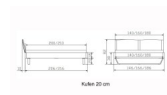

Bett Lounge Marola Nussbaum von Hasena

Bewertung: Noch nicht bewertet

Preis

1364,00 CHF

[Stellen Sie eine Frage zu diesem Produkt](#)