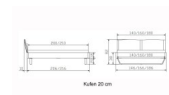

Bett Lounge Marola Nussbaum von Hasena

Bewertung: Noch nicht bewertet

Preis

1364,00 CHF

[Stellen Sie eine Frage zu diesem Produkt](#)