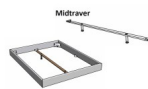

Bett Lounge Marola Nussbaum von Hasena

Bewertung: Noch nicht bewertet

Preis

1364,00 CHF

[Stellen Sie eine Frage zu diesem Produkt](#)