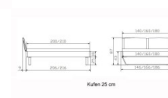

Bett Lounge Marola Wildbuche von Hasena

Bewertung: Noch nicht bewertet

Preis

968,00 CHF

[Stellen Sie eine Frage zu diesem Produkt](#)