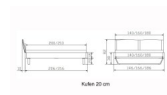

Bett Lounge Marola Wildbuche von Hasena

Bewertung: Noch nicht bewertet

Preis

968,00 CHF

[Stellen Sie eine Frage zu diesem Produkt](#)