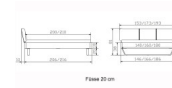

Bett Lounge Montieri Wildbuche von Hasena

Bewertung: Noch nicht bewertet

Preis

919,00 CHF

Lieferzeit ca.
2 - 4 Wochen*

*Lagerbestand anfragen

[Stellen Sie eine Frage zu diesem Produkt](#)