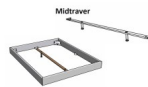

Bett Lounge Montieri Wildbuche von Hasena

Bewertung: Noch nicht bewertet

Preis

919,00 CHF

Lieferzeit ca.
2 - 4 Wochen*

*Lagerbestand anfragen

[Stellen Sie eine Frage zu diesem Produkt](#)