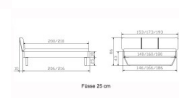

Bett Lounge Montieri Wildbuche von Hasena

Bewertung: Noch nicht bewertet

Preis

919,00 CHF

Lieferzeit ca.
2 - 4 Wochen*

*Lagerbestand anfragen

[Stellen Sie eine Frage zu diesem Produkt](#)