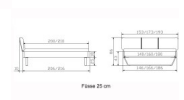

Bett Lounge Montieri Wildbuche von Hasena

Bewertung: Noch nicht bewertet

Preis

919,00 CHF

Lieferzeit ca.
2 - 4 Wochen*

*Lagerbestand anfragen

[Stellen Sie eine Frage zu diesem Produkt](#)