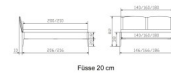

Foress 20 cm