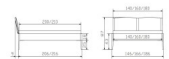

Foress 25 cm

Bewertung: Noch nicht bewertet

Preis

1364,00 CHF

Lieferzeit ca.
2 - 4 Wochen*

*Lagerbestand anfragen

[Stellen Sie eine Frage zu diesem Produkt](#)