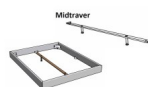

Bewertung: Noch nicht bewertet

Preis

1349,00 CHF

[Stellen Sie eine Frage zu diesem Produkt](#)