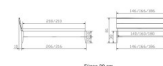

Bett Lounge Sabbioni Nussbaum von Hasena

FüÙe 20 cm

Bewertung: Noch nicht bewertet

Preis

1349,00 CHF

[Stellen Sie eine Frage zu diesem Produkt](#)