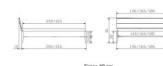

Bewertung: Noch nicht bewertet

Preis

1349,00 CHF

[Stellen Sie eine Frage zu diesem Produkt](#)