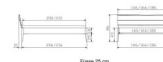

Bewertung: Noch nicht bewertet

Preis

1349,00 CHF

[Stellen Sie eine Frage zu diesem Produkt](#)