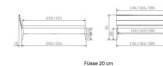

Bett Lounge Sabbioni Wildbuche von Hasena

20 cm

Bewertung: Noch nicht bewertet

Preis

875,00 CHF

[Stellen Sie eine Frage zu diesem Produkt](#)