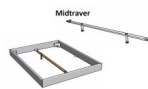

Midtraveller