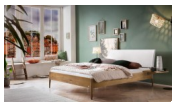

Bett Lounge Sestola Eiche von Hasena

Wälsche groß