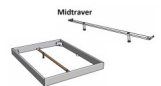

Mitttraver

Bewertung: Noch nicht bewertet

Preis

952,00 CHF

[Stellen Sie eine Frage zu diesem Produkt](#)