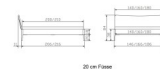

20 cm Fasser