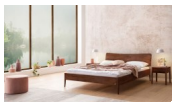

Bett Lounge Spezia Nussbaum geölt von Hasena

20 cm Fliese