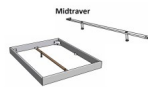

Bett Lounge Spezia Nussbaum geölt von Hasena

20 cm Fliese