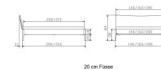

Bett Lounge Spezia Nussbaum geölt von Hasena

20 cm Fliese