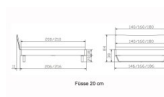

Bett Lounge Tresali Nussbaum von Hasena

190 cm

Bewertung: Noch nicht bewertet

Preis

1339,00 CHF

[Stellen Sie eine Frage zu diesem Produkt](#)

Beschreibung

Bett Lounge Tresali Nussbaum von Hasena