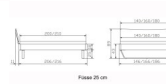

200 cm

Bewertung: Noch nicht bewertet

Preis

1339,00 CHF

[Stellen Sie eine Frage zu diesem Produkt](#)

Beschreibung

Bett Lounge Tresali Nussbaum von Hasena