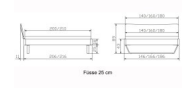

Bett Lounge Tresali Wildbuche von Hasena

Bewertung: Noch nicht bewertet

Preis

888,00 CHF

[Stellen Sie eine Frage zu diesem Produkt](#)