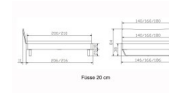

Bett Lounge Tresali Wildbuche von Hasena

Bewertung: Noch nicht bewertet

Preis

888,00 CHF

[Stellen Sie eine Frage zu diesem Produkt](#)