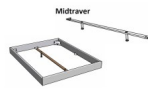

Bett Lounge Tresali Wildbuche von Hasena

Bewertung: Noch nicht bewertet

Preis

888,00 CHF

[Stellen Sie eine Frage zu diesem Produkt](#)