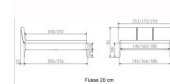

Bett Lounge Varese Wildbuche Hasena

Fluss 20 cm

Bewertung: Noch nicht bewertet

Preis

915,00 CHF

Lieferzeit ca.
2 - 4 Wochen*

*Lagerbestand anfragen

[Stellen Sie eine Frage zu diesem Produkt](#)