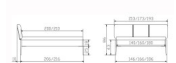

Bett Lounge Varese Wildbuche Hasena

Wildbuche natur groß

Stuhl

Stuhl

Stuhl

Stuhl

Stuhl

Mitttraveller

Kopfteilverlängerung

Fluss 20 cm

Fluss 25 cm

Bewertung: Noch nicht bewertet

Preis

915,00 CHF

Lieferzeit ca.
2 - 4 Wochen*

*Lagerbestand anfragen

[Stellen Sie eine Frage zu diesem Produkt](#)

Beschreibung

Bett Lounge Varese Wildbuche Hasena

Bettrahmen: Lounge 18 cm in Wildbuche natur, geölt
Kopfteil: ca. 43 cm mit Kissen Kul smoke
Füsse: 20 **oder** 25 cm Höhe

Ab Grösse: 160/200 inkl. Bettladewinkel, 2 Mittelauflegewinkel mit 2 Stützfüssen

Optionale Nachttische:

Drift: B/T/H ca.: 48 x 35 x 9 cm – freischwebende Montage (Montage erfolgt direkt am Bettrahmen)
Seva: B/T/H ca.: 48 x 38 x 16 cm – freischwebende Montage (Montage erfolgt direkt am Bettrahmen)
Stand: B/T/H ca.: 48 x 38 x 42 cm
Surf: B/T/H ca.: 48 x 38 x 36 cm – Kufen Füsse
Styly: B/T/H ca.: 43 x 43 x 48 cm - 1 Schublade