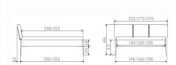

Fluss 20 cm

Bewertung: Noch nicht bewertet

Preis

915,00 CHF

[Stellen Sie eine Frage zu diesem Produkt](#)