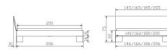

Bettgestell Industrial-Movie Massino von Hasena

Bewertung: Noch nicht bewertet

Preis

670,00 CHF

[Stellen Sie eine Frage zu diesem Produkt](#)

Beschreibung