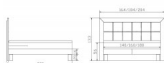

Boxspringbett Pronto Rustico von Hasena

Bewertung: Noch nicht bewertet

Preis

2229,00 CHF

[Stellen Sie eine Frage zu diesem Produkt](#)

Beschreibung

Boxspringbett Pronto Rustico von Hasena

Alle Holzteile in Wildeiche Natur, gebürstet, geölt
Bezug Kunstleder KUL pronto **oder** Stoff Pepe
Bezug nicht abnehmbar