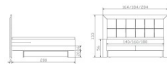

Boxspringbett Pronto Texas von Hasena

Aktion !

Bewertung: Noch nicht bewertet

Preis

2904,00 CHF

[Stellen Sie eine Frage zu diesem Produkt](#)

Beschreibung