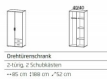

Bewertung: Noch nicht bewertet

Preis

238,00 CHF

[Stellen Sie eine Frage zu diesem Produkt](#)

Beschreibung

Drehtürenschränk Twin alpinweiss

2-türig, mit 2 Aussenschubladen
Korpus alpinweiss
Front alpinweiss
Griffe alufarben
Breite 85cm
Höhe 188 cm
Tiefe 52 cm
inkl. 2 Tablare und 1 Kleiderstange
zerlegt

Planungsprogramm: viele weitere Möglichkeiten lieferbar - Fragen Sie uns !