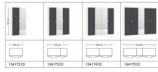

Bewertung: Noch nicht bewertet

Preis

413,00 CHF

[Stellen Sie eine Frage zu diesem Produkt](#)

Beschreibung

Drehtürschrank Jutzler

Korpus Premiumweiss

Front Landhausstil Anthrazit, Spiegel

in diversen Breiten bestellbar: 101.9 - 152.2 - 202.5 - 252.8 cm

Höhe 195 cm

Tiefe 58,5 cm

1 Tablar verstellbar und 1 Kleiderstange pro Abteil inbegriffen / inkl. Schliessdämpfung

Bügelgriff edelstahloptik

■ Made in Switzerland