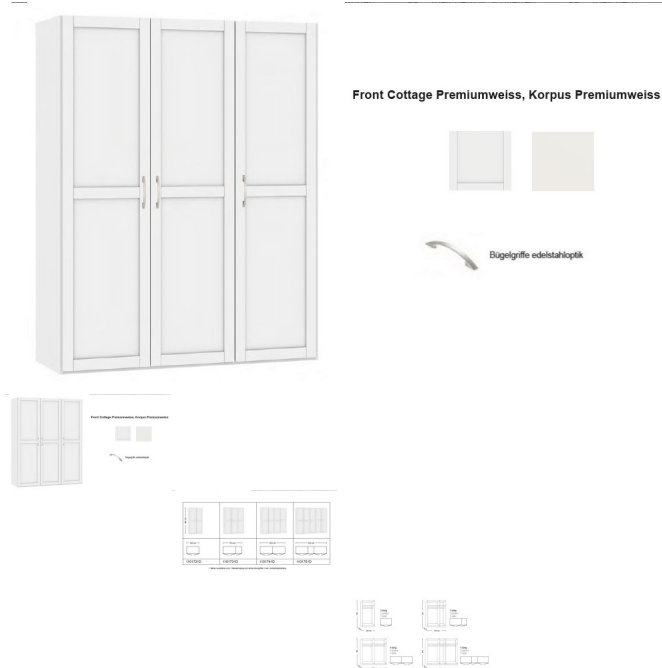

Drehtürschrank Jutzler

Bewertung: Noch nicht bewertet

Preis

447,00 CHF

[Stellen Sie eine Frage zu diesem Produkt](#)

Beschreibung

Drehtürschrank Jutzler

Korpus Premiumweiss

Front Landhausstil Premiumweiss

in diversen Breiten bestellbar: 101.9 - 152.2 - 202.5 - 252.8 cm

Höhe 195 cm

Tiefe 58,5 cm

1 Tablar verstellbar und 1 Kleiderstange pro Abteil inbegriffen / inkl. Schliessdämpfung

Bügelgriff edelstahloptik

■ Made in Switzerland