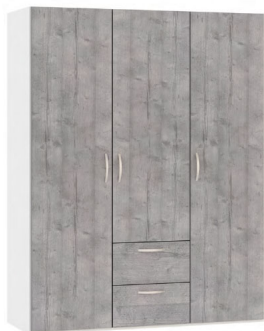

Drehtürschrank Jutzler

Bewertung: Noch nicht bewertet

Preis

380,00 CHF

[Stellen Sie eine Frage zu diesem Produkt](#)

Beschreibung

Drehtürschrank Jutzler

Korpus Premiumweiss

Front Betonoptik

2 Schubladen, platzieren nach Wahl

in diversen Breiten bestellbar: 101.9 - 152.2

Höhe 195 cm

Tiefe 58,5 cm

1 Tablar verstellbar und 1 Kleiderstange pro Abteil inbegriffen / inkl. Schliessdämpfung

Bügelgriff edelstahloptik

■ Made in Switzerland