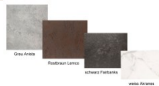

Esstisch Heaven mit Auszug

grau Anista