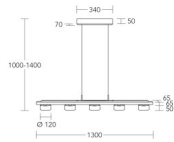

Bewertung: Noch nicht bewertet

Preis

1935,00 CHF

[Stellen Sie eine Frage zu diesem Produkt](#)

Beschreibung

Estelle Pendelleuchte Up und Down

Die neue Leuchtenserie Estelle besteht durch hochglänzendes Glas, das aufwendig von Hand gefertigt wurde. Das Design der Leuchten ist gekennzeichnet durch eine Kombination von Glas, Holz und durchdachter Technik. Es erzeugt eine beeindruckende Wirkung, die in der Erinnerung haften bleibt. Die Estelle Pendelleuchte ist ein Statement, das in jedem Raum für Aufmerksamkeit sorgt und den Raum gleichzeitig erhellt.