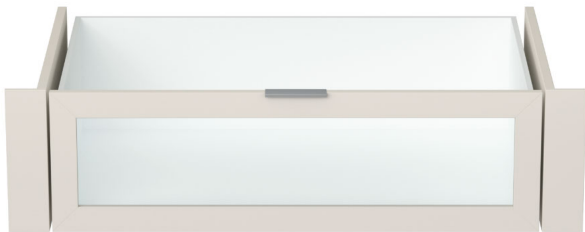

Grosse Innenschublade hoch mit Glasfront von Jutzler

jutzlerdämpfer.jpg

Bewertung: Noch nicht bewertet

Preis

145,00 CHF

[Stellen Sie eine Frage zu diesem Produkt](#)

Beschreibung

Grosse Innenschublade hoch mit Glasfront von Jutzler

Sicherheitsglas
Belastung: 10 kg
Breite: 98,7 cm
Tiefe: 53 cm
Höhe: 25 cm

■ Made in Switzerland