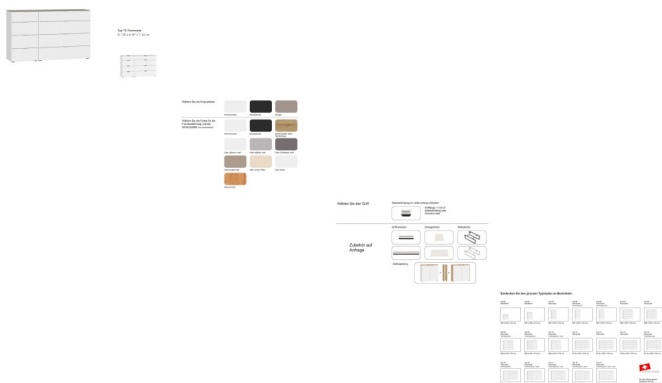

Bewertung: Noch nicht bewertet

Preis

786,00 CHF

[Stellen Sie eine Frage zu diesem Produkt](#)

Beschreibung

Kommode Typ 12 Jutzler

4 Schubkästen 45cm, 4 Schubkästen 90cm

Abdeckplatte: Glas Nougat matt

Korpus: Premiumweiss

Front: Premiumweiss

Griff 11cm: edelstahlfarbig

BxHxT ca. 135x87x43 cm

▣ Made in Switzerland

Planen Sie ihre Kommode beim Jutzler Konfigurator: <https://www.jutzler.swiss/produkte/konfigurator>