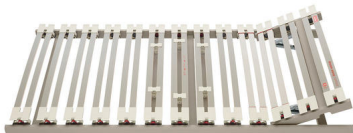

Lattenrost Dream-away Contour K von Roviva

Bewertung: Noch nicht bewertet

Preis

841,00 CHF

[Stellen Sie eine Frage zu diesem Produkt](#)

Beschreibung

Lattenrost Dream-away Contour K von Roviva

Lattenrost mit Kopfhochlagerung

100 % flexible Liegefläche bis zum äussersten Bettrand
Federelemente mehrstufig Höhenverstellbar (+27 mm bis -18 mm)
hochelastische Schulterzone
individuell einstellbare Mittelzone
hoher Federweg bei geringer Bauhöhe
Liegefläche bis Breite 160 cm
manuelle Anti-Reflux-Verstellung (Schräglage)

Material:

Rahmen aus festem Schichtholz
Federleisten aus gedämpftem Buchenschichtholz
Federbogen aus *Hytrel*® (Flexibel und langlebig)