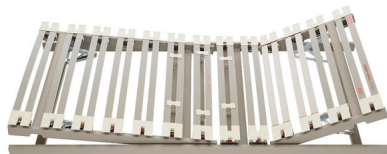

Lattenrost Dream-away Contour RF von Roviva

Bewertung: Noch nicht bewertet

Preis

926,00 CHF

[Stellen Sie eine Frage zu diesem Produkt](#)

Beschreibung

Lattenrost Dream-away Contour RF von Roviva

Lattenrost mit Kopf-, Fusshochlagerung

100 % flexible Liegefläche bis zum äussersten Bettrand
Federleiste mehrstufig Höhenverstellbar (+27 mm bis -18 mm)
hochelastische Schulterzone
individuell einstellbare Mittelzone
hoher Federweg bei geringer Bauhöhe
Liegefläche bis Breite 160 cm
manuelle Anti-Reflux-Verstellung (Schräglage)

Material:

Rahmen aus festem Schichtholz
Federleisten aus gedämpftem Buchenschichtholz
Federbogen aus *Hytrel*® (Flexibel und langlebig)