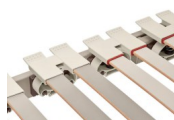

Lattenrost Dream-away Contour RF von Roviva

Bewertung: Noch nicht bewertet

Preis

926,00 CHF

[Stellen Sie eine Frage zu diesem Produkt](#)

Beschreibung

Lattenrost Dream-away Contour RF von Roviva

Lattenrost mit Kopf-, Fusshochlagerung

100 % flexible Liegefläche bis zum äussersten Bettrand
Federleiste mehrstufig Höhenverstellbar (+27 mm bis -18 mm)
hochelastische Schulterzone
individuell einstellbare Mittelzone
hoher Federweg bei geringer Bauhöhe
Liegefläche bis Breite 160 cm
manuelle Anti-Reflux-Verstellung (Schräglage)

Material:

Rahmen aus festem Schichtholz
Federleisten aus gedämpftem Buchenschichtholz
Federbogen aus *Hytrel*® (Flexibel und langlebig)