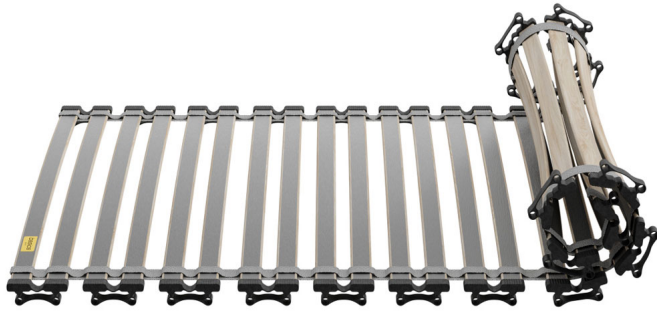

Lattenrost Roll Flex Basics by Bico

Bewertung: Noch nicht bewertet

Preis

151,00 CHF

[Stellen Sie eine Frage zu diesem Produkt](#)

Beschreibung

Lattenrost Roll Flex Basics by Bico

Gefederter Einlegerahmen für komfortable Entlastung.

Details:

Einlegerahmen, nicht verstellbar

Körperanpassung durch Federelemente

Bauhöhe: 4 cm

Verarbeitung:

26 Birkenholz-Federleisten

hochwertiger, PVC-freier Kunststoff