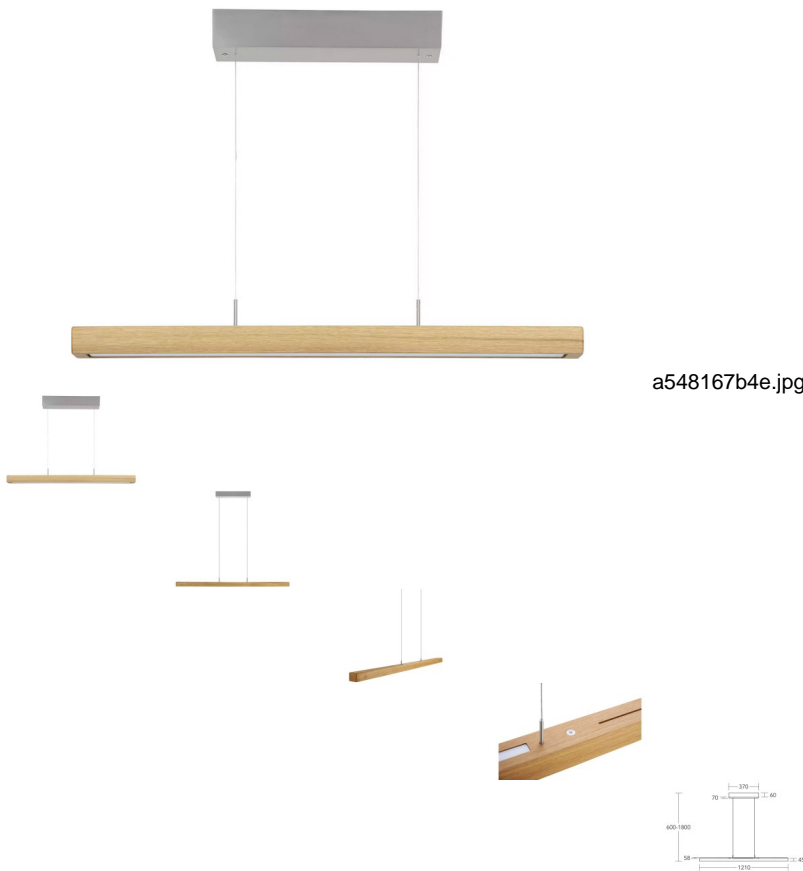

Leonora Pendelleuchte Ober- und Unterlicht mit Rollizug

Bewertung: Noch nicht bewertet

Preis

1029,00 CHF

[Stellen Sie eine Frage zu diesem Produkt](#)

Beschreibung

Leonora Pendelleuchte Ober- und Unterlicht mit Rollizug

Die moderne, schlanke Form dieser Leuchte ist der LED-Technik zu verdanken, die es ermöglicht, mit einem kleinen Leuchtenkorpus auszukommen und trotzdem Platz für ein Ober- und Unterlicht zu schaffen.

Durch zwei integrierte Tastdimmer an der Oberseite des Leuchtenkörpers ist es möglich, die Leuchte direkt vor Ort in verschiedene Lichtstimmungen zu versetzen (Dimmen).

Schalt- und dimmbar sind sowohl das Oberlicht als auch das Unterlicht getrennt voneinander.

Die zweifarbig eingebaute deutsche LED erzeugt ein warmes oder kaltes Licht mit stufenlosen Übergängen.

Die Leonora mit Rollenzug verzichtet auf üppige Gegengewichte. Dadurch wirkt sie optisch „clean“ und eignet sich besonders als