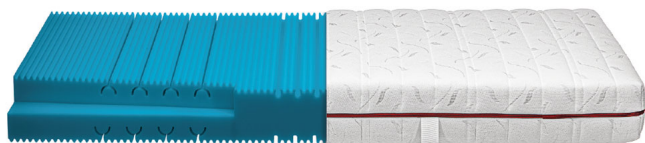

Matratze Classic S

Bewertung: Noch nicht bewertet

Preis

399,00 CHF

[Stellen Sie eine Frage zu diesem Produkt](#)

Beschreibung

Matratze Classic S

Die Matratze besteht aus einem hochwertigem 7-Zonen-AQUAPUR®-Schaum, Raumgewicht 40 kg/m³
Durch die Zonierung passt sich diese ideal dem Körper des Schlafers an.

Bezug: Jersey, Dessin 0790, 100 % Polyester, versteppt mit 400 g/m² Hygienevlies, ein Klimaband sorgt für die perfekte Belüftung.
Abnehmbar durch roten Reissverschluss waschbar bis 60 °C (nicht Tumbler)
Durch Wendeschlaufen kann die Matratze einfach gewendet werden.
Schadstoffgeprüfte Textilien durch OEKO-TEX® Standard 100

wählen Sie zwischen 2 Härtegraden:

H2 Mittelfest (geeignet für Personen zwischen 60 und 80 kg)
H3 Fest (geeignet für Personen zwischen 80 und 110 kg)

Kernhöhe 16 cm
Gesamthöhe 19 cm

Verfügbare Grössen:

80 x 200 cm,
90 x 200 cm,