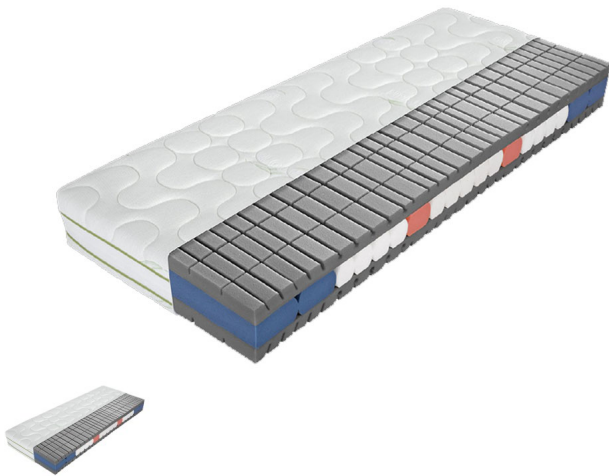

Matratze Harmonie KS 19

Bewertung: Noch nicht bewertet

Preis

669,00 CHF

[Stellen Sie eine Frage zu diesem Produkt](#)

Beschreibung

Matratze Harmonie KS 19

Anatomischer 7-Zonen Kaltschaumkern mit hervorragender Querbelüftung

für ein ausgewogenes Schlafklima. Der dynamische Kernaufbau stützt exakt dort, wo die Stützung benötigt wird und reguliert gleichzeitig den Körperflächendruck. Die innovative Schnitttechnik der Kaltschaumauflagen sorgt zusätzlich für eine angenehme Zugentlastung der Wirbelsäule. Das Doppeltuch besteht aus 60 % Polyester und 40 % Viskose mit Aloe Vera veredelt. Elastischer Doppeltuchbezug mit Klimaband und 4-seitigem

Reißverschluss, waschbar bis 60°C. Bezug beidseitig versteppt mit feuchtigkeitsregulierender und atmungsaktiver Klimahohlfaser.

4 Wendeschlaufen ermöglichen ein einfaches Drehen und Wenden der Matratze.

Gesamthöhe: ca. 21 cm

Die Bestimmung des optimalen Härtegrades hängt wesentlich von dem Verhältnis zwischen Körpergröße und Körpergewicht ab. Ausgehend von einer beim Menschen durchschnittlichen Körpergröße von ca. 175 cm ergibt sich folgende

Härtegradempfehlung:

Härtegrad 2 bis ca. 80 kg

Härtegrad 3 bis ca. 100 kg

Härtegrad 4 bis ca. 120 kg