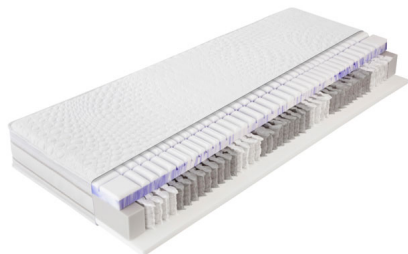

Matratze Hyper Soft TF220

comfortmaster TF 320

Bewertung: Noch nicht bewertet

Preis

789,00 CHF

[Stellen Sie eine Frage zu diesem Produkt](#)

Beschreibung

Matratze Hyper Soft TF220

Hochelastischer 7-Zonen Tonnentaschenfederkern mit ca. 1000 Mikrofedern, welche sich ideal dem Körper anpassen.

Die HyperSoft gelagerte Moleküloberfläche an der Oberseite der Matratze sorgt für eine perfekte Druckentlastung des menschlichen Körpers - mögliche mechanische Weck reize werden minimiert und die Luftzirkulation an der menschlichen Haut wird reguliert.

Die 3-dimensionale Körperanpassung der offenporigen Hypersoft-Einlage optimiert den individuellen Schlafkomfort auf höchstem Niveau.

Ausgewählten Materialien an der Matratzenoberfläche nehmen Bakterien die Fortpflanzungsgrundlage und sind dauerhaft gegen Hausstaubmilben resistent. Das doppelte Klimaband verhindert einen möglichen Wärmestau und sorgt für ein optimales Schlafklima.

Härtegrad: Mittelfest - Bis 70 kg oder fest - 70 bis 100 kg

■ Made in Switzerland

Diverse Sondermasse oder Überlängen auf Anfrage möglich - Fragen Sie uns

Tip: Regelmässiges Drehen & Wenden verlängert die allgemeine Haltbarkeit der Matratze.